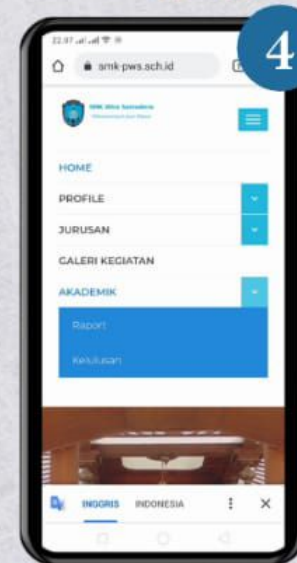

Panduan Pengunduhan

File Rapor

Buka aplikasi
"Google Chrome"

Masuk ke website
"smk-pws.sch.id"

Tekan simbol
3 garis di kanan atas

Tekan tombol "Akademik"
lalu pilih "Rapor"

Tampilan akan seperti ini lalu tekan "Raport"

Tampilan akan seperti ini lalu tekan "Berikutnya"

Isi biodata dengan Teliti dan Benar

Setelah biodata terisi tekan "Kirim"

Tampilan akan seperti ini lalu tekan "Unduh"

SELAMAT rapor anda sudah terakses

Cari file yang telah diunduh, lalu buka