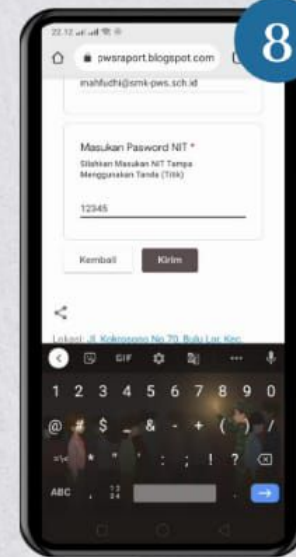

Panduan Pengunduhan

File Rapor

Buka aplikasi
"Google Chrome"

Masuk ke website
"smk-pws.sch.id"

Tekan simbol
3 garis di kanan atas

Tekan tombol "Akademik"
lalu pilih "Rapor"

Tampilan akan seperti ini lalu tekan "Raport"

Tampilan akan seperti ini lalu tekan "Berikutnya"

Isi biodata dengan Teliti dan Benar

Setelah biodata terisi tekan "Kirim"

Tampilan akan seperti ini lalu tekan "Unduh"

SELAMAT rapor anda sudah terakses

Cari file yang telah diunduh, lalu buka