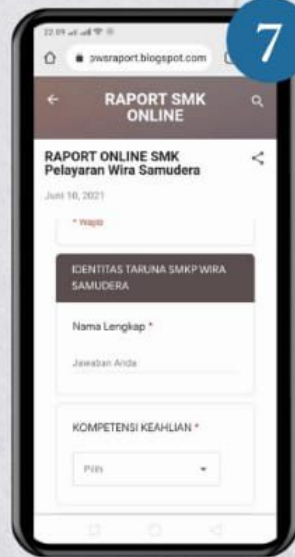

Panduan Pengunduhan

File Rapor

Buka aplikasi
"Google Chrome"

Masuk ke website
"smk-pws.sch.id"

Tekan simbol
3 garis di kanan atas

Tekan tombol "Akademik"
lalu pilih "Rapor"

Tampilan akan seperti ini lalu tekan "Raport"

Tampilan akan seperti ini lalu tekan "Berikutnya"

Isi biodata dengan Teliti dan Benar

Setelah biodata terisi tekan "Kirim"

Tampilan akan seperti ini lalu tekan "Unduh"

SELAMAT rapor anda sudah terakses

Cari file yang telah diunduh, lalu buka